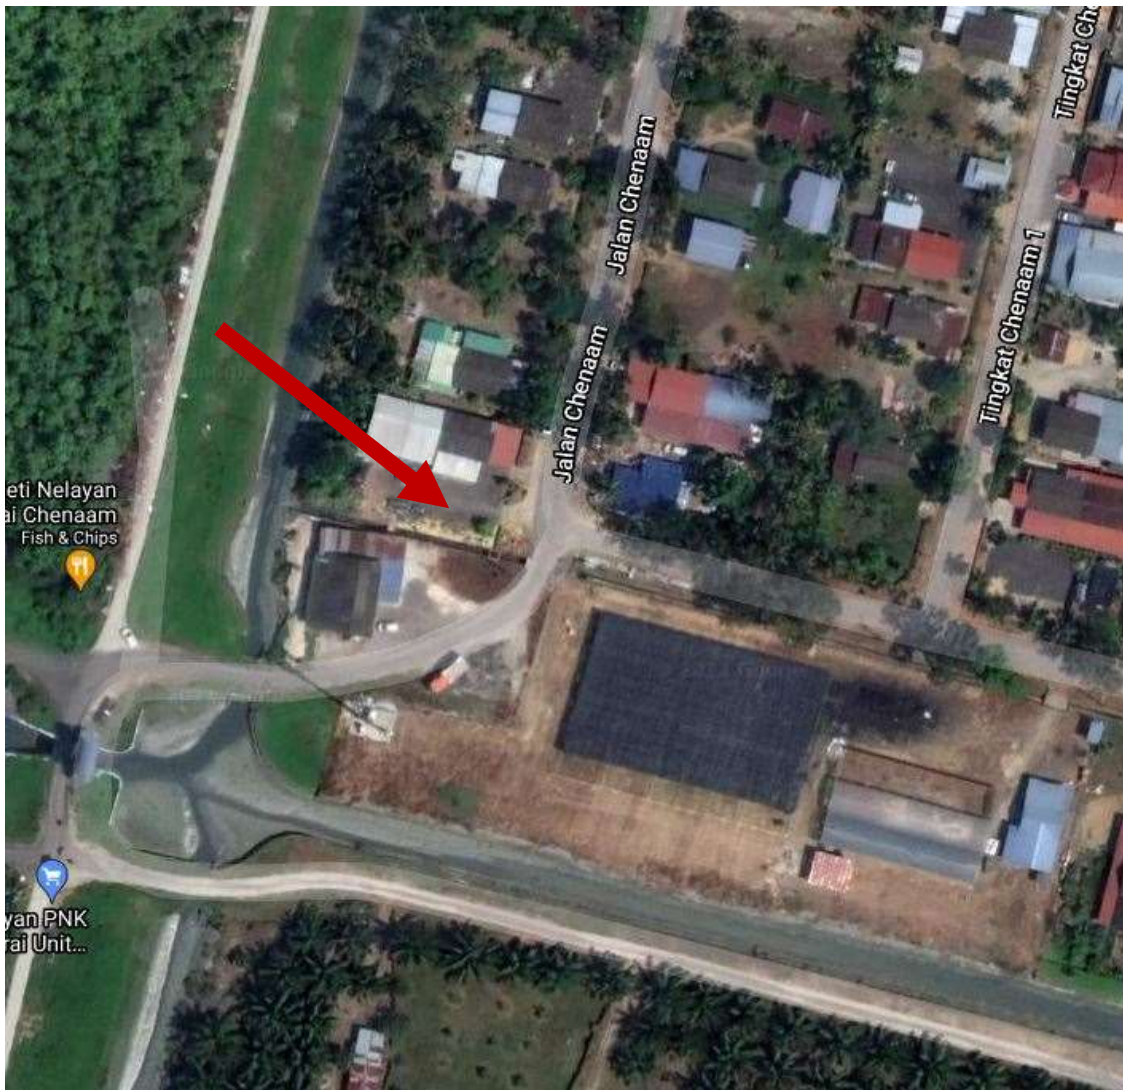

PDSPS 01 2021
SEBUTHARGA BINA BARU RUMAH ENCIK AZHAR BIN AB RAHMAN,
KAMPUNG SUNGAI CHENAAM, SEBERANG PERAI SELATAN.

LOKASI KOORDINAT : 5.14088, 100.40613

GAMBAR HADAPAN LOKASI TAPAK